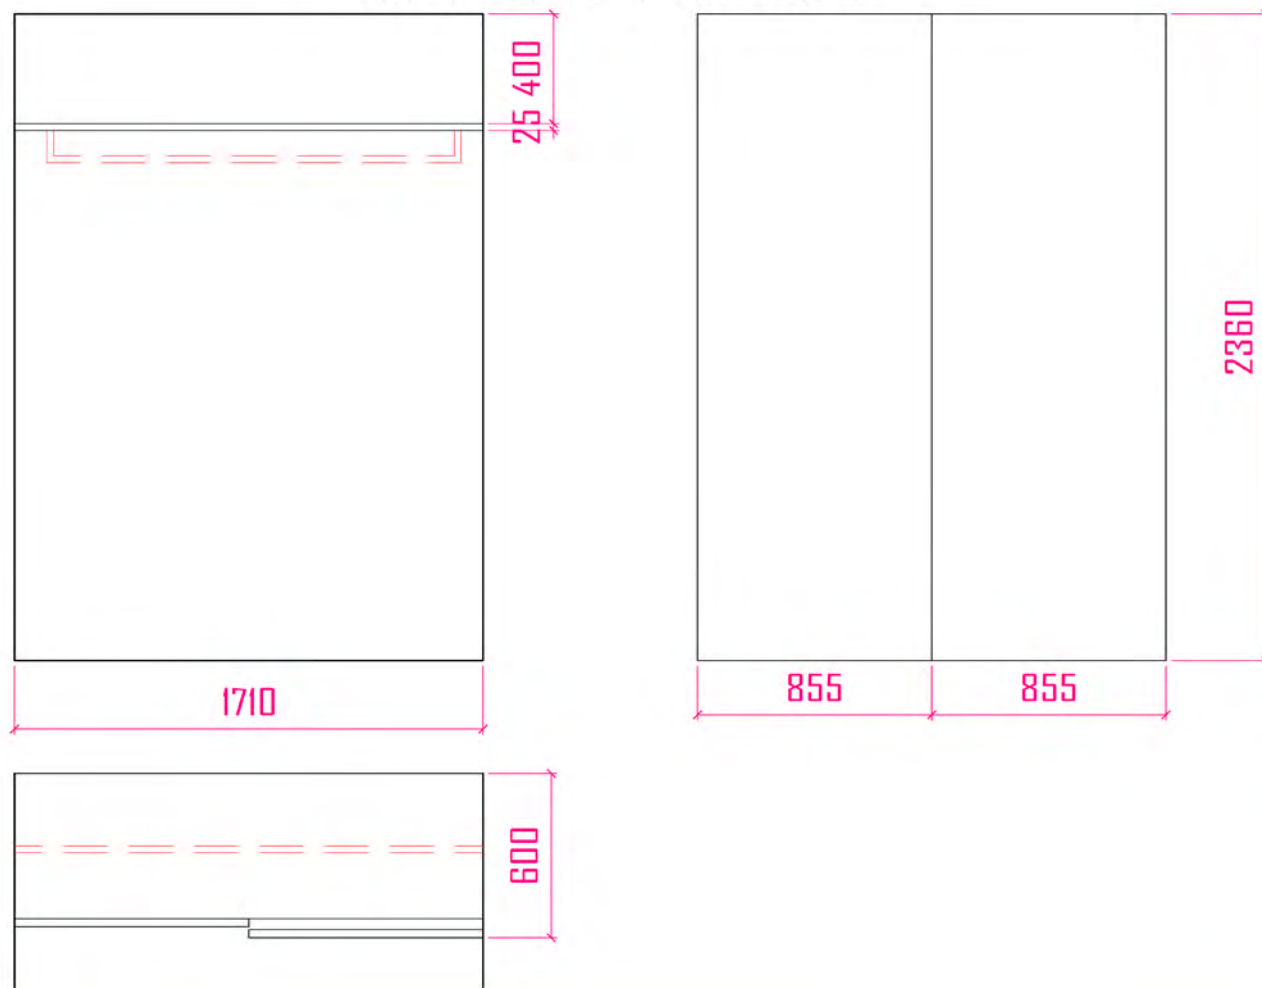

Материалы

1. Дсп Egger белый

2. Двери купе (зеркало на дсп)